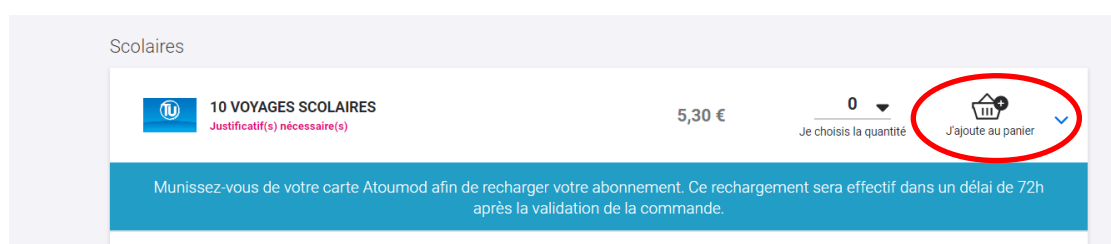

Navette

Entre le "pôle d'échange" (gare routière et SNCF Evreux) et le C.F.A.

Afin d'utiliser cette navette,
Un titre de transport vous sera demandé

► Pour créer votre carte Atoumod :

1/ vous devez remplir un formulaire sur www.transurbain.com

Déjà inscrit ?

Je m'inscris 

Remplir le formulaire d'inscription

2/ Choisir l'abonnement scolaire 10 voyages

et laissez vous guider

► Pour le rechargement de votre carte ATOUMOD :

Pensez à la e-boutique. Vous pouvez recharger à distance votre titre de transport et payer en ligne sur le site internet TU