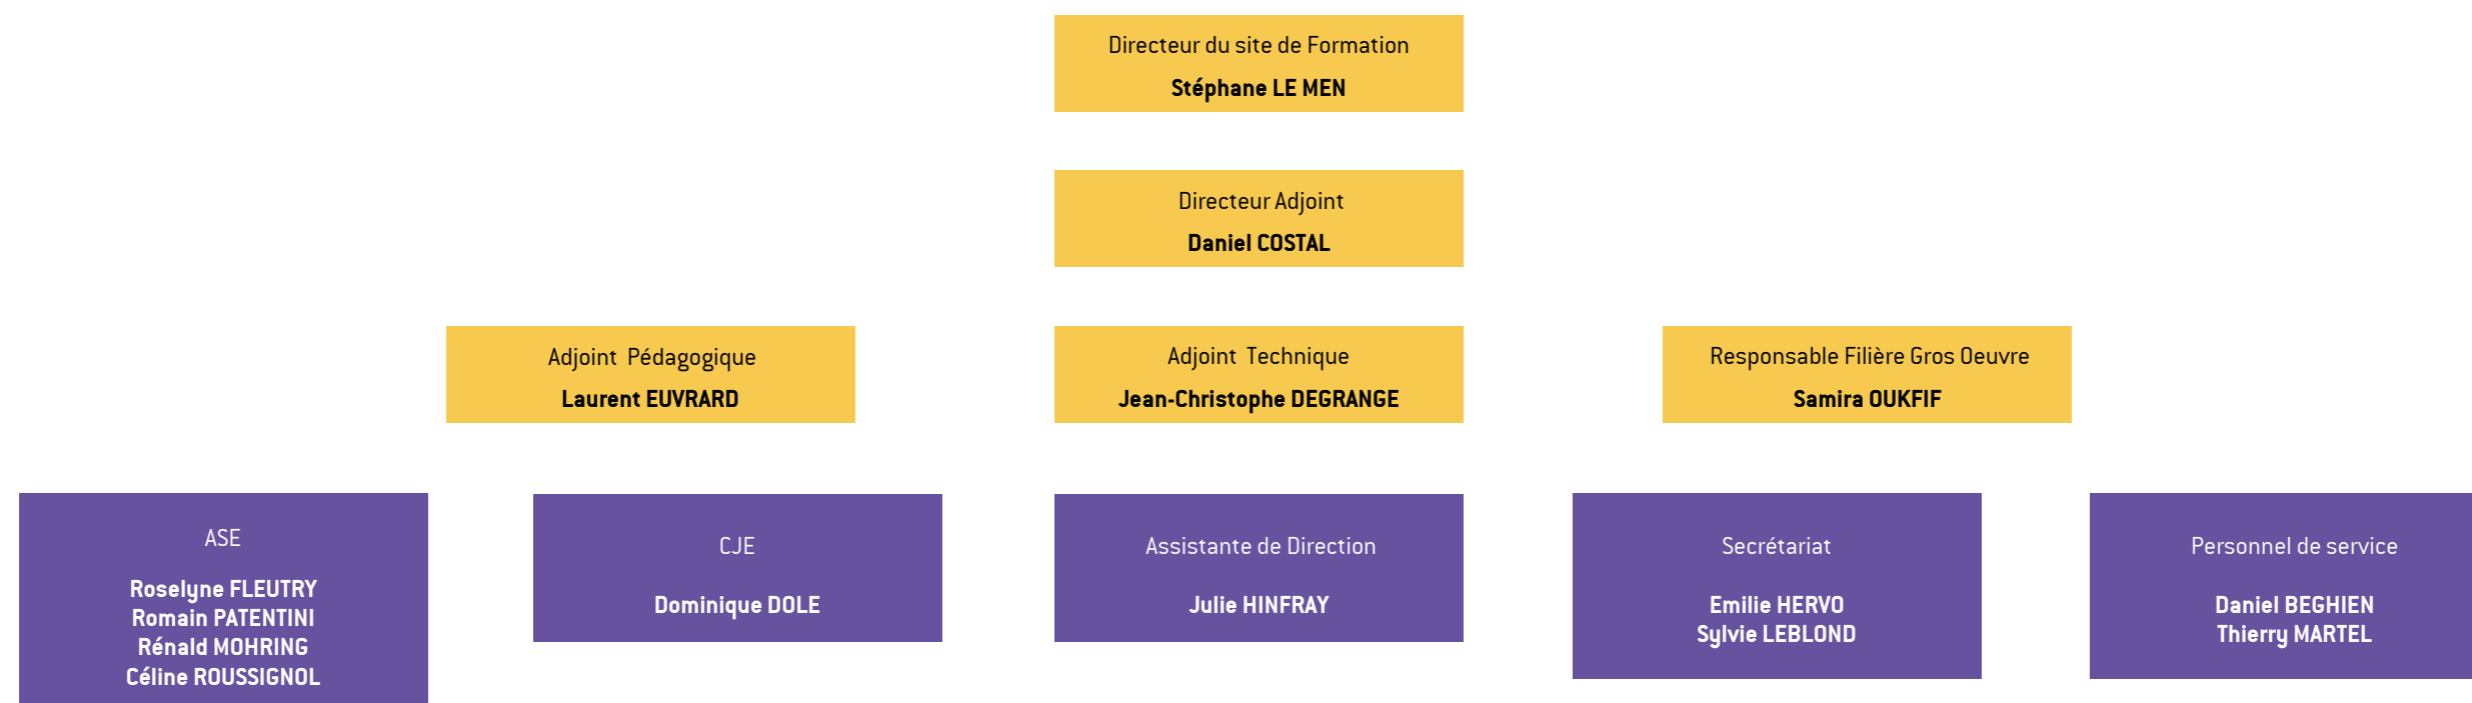

ORGANIGRAMME BÂTIMENT CFA ROUEN

FORMATEURS

ENSEIGNEMENT TECHNIQUE

Secteur Bois
Franck BOUCHER
Arnaud DAMBREVILLE

Secteur Finition
David CHUFFART

Secteur IS/IT
Christophe BRUNEL
Laurent LELIEVRE

Secteur Gros-œuvre Carrelage
Bruno BURAY
Akim-Sliman DENDANI
Ludovic LEMARCHAND
Frédéric PRIEUR
Laurent FILLOCQUE
Gwendal MOREL
Wesley ROUBAIX