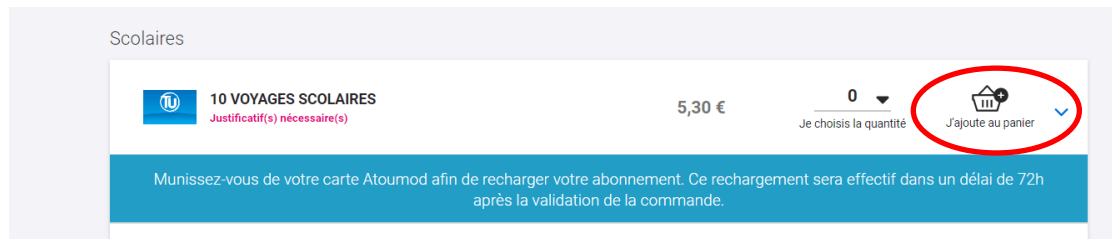

et laissez vous guider

► **Pour le rechargement de votre carte ATOUMOD :**

Pensez à la e-boutique. Vous pouvez recharger à distance votre titre de transport et payer en ligne sur le site internet TU