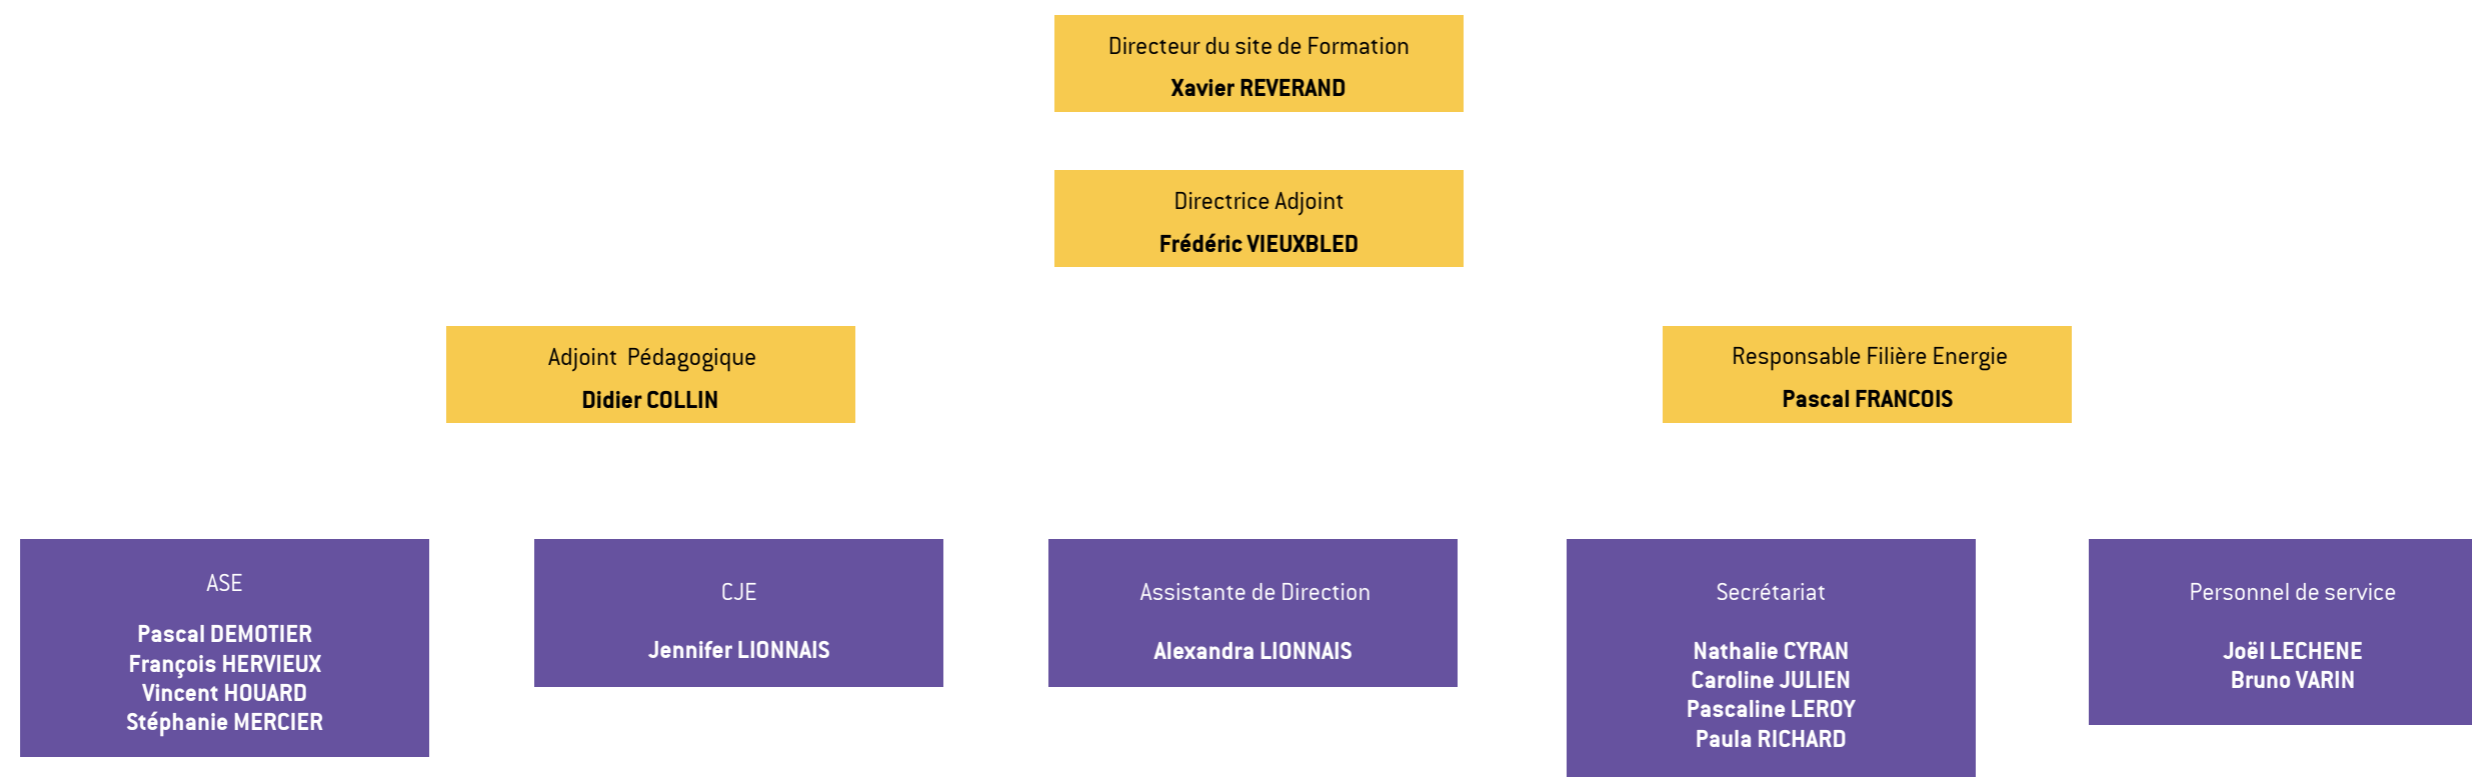

ORGANIGRAMME BÂTIMENT CFA ÉVREUX

FORMATEURS			
ENSEIGNEMENT TECHNIQUE		ENSEIGNEMENT GÉNÉRAL	
Secteur Bois Pascal AMELOT Pascal DUPREY	Secteur Electricité Frédéric BOURGOIN Patrice COURMONT Mathieu DUPREY Olivier KERBOUB Bastien CRETOT	Maths / Sciences Yann BOURGUIGNON Habib AAZMI Catherine HECTOR Pascal OMNES Fabien DESGRANGES	EDC Thomas DELBEKE Eric HAMON
Secteur Finition Denis NOEL Marie-Laure AMELOT	Secteur Technique Cédric BOTTIAU	Français / HG Stéphanie CARVAL LEMONNIER Christelle DEMET Ludovic LOTTIN Aurélie THOMAS Béatrice VALLENGELIER Céline VAUVELLE	CRAF Christophe CAPPELLE
Secteur IS/IT Régis BERGO Wenceslas MOREL Cédric VIANNAIS	Secteur Métallerie Alexandre LE DUC		EPS Stéphane SERINET Julien CHASSEVANT
Secteur Gros-œuvre Carrelage Xavier MATHIEU Bruno MOUTTE	Secteur Couverture Fabrice LECHALLARD Philippe LESUEUR Christophe CORVINA		Anglais Fabrice BECART