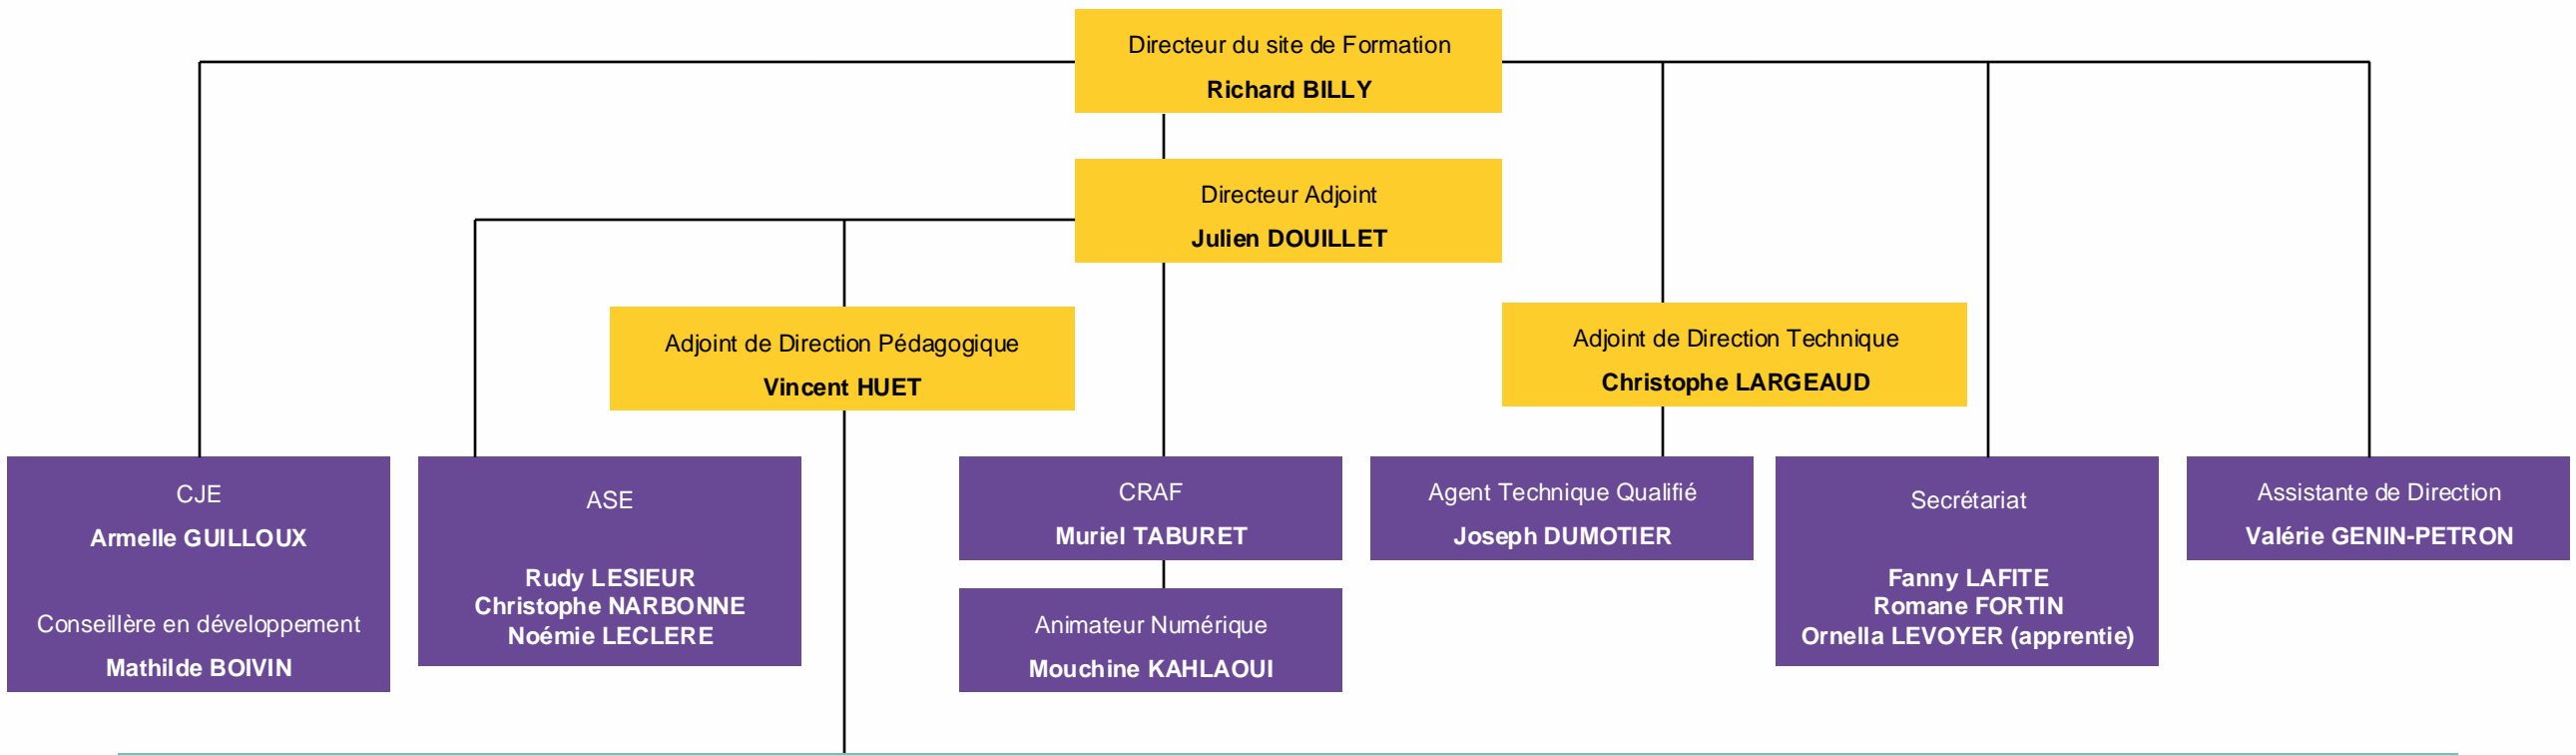

## ORGANIGRAMME BÂTIMENT CFA ALENÇON

FORMATEURS(TRICES)			
ENSEIGNEMENT TECHNIQUE		ENSEIGNEMENT GÉNÉRAL	
Secteur Bois Sylvain MILCENT Mickaël MORICEAU	Secteur Gros-œuvre Carrelage Sylvain PRUNIER Alexis DESMOULINS	Maths / Sciences Thierry CHAPEL Cécile LORET Rodolphe CHAIGNON	DEC David MEZIERE Brice LEGENDRE
Secteur Finition Eduard CAMPS	Secteur Couverture Pascal LEPORTIER Vincent SELMIRE	Français / HG Samuel LOPEZ Vincent MENAGER Candice LEONCE Rémi FERNANDES	EPS/PSE Boris LEPINAY
Secteur IS/IT Elodie GUILLAUME Yoann LABRIT	Secteur Electricité Thomas PHILIPPE		