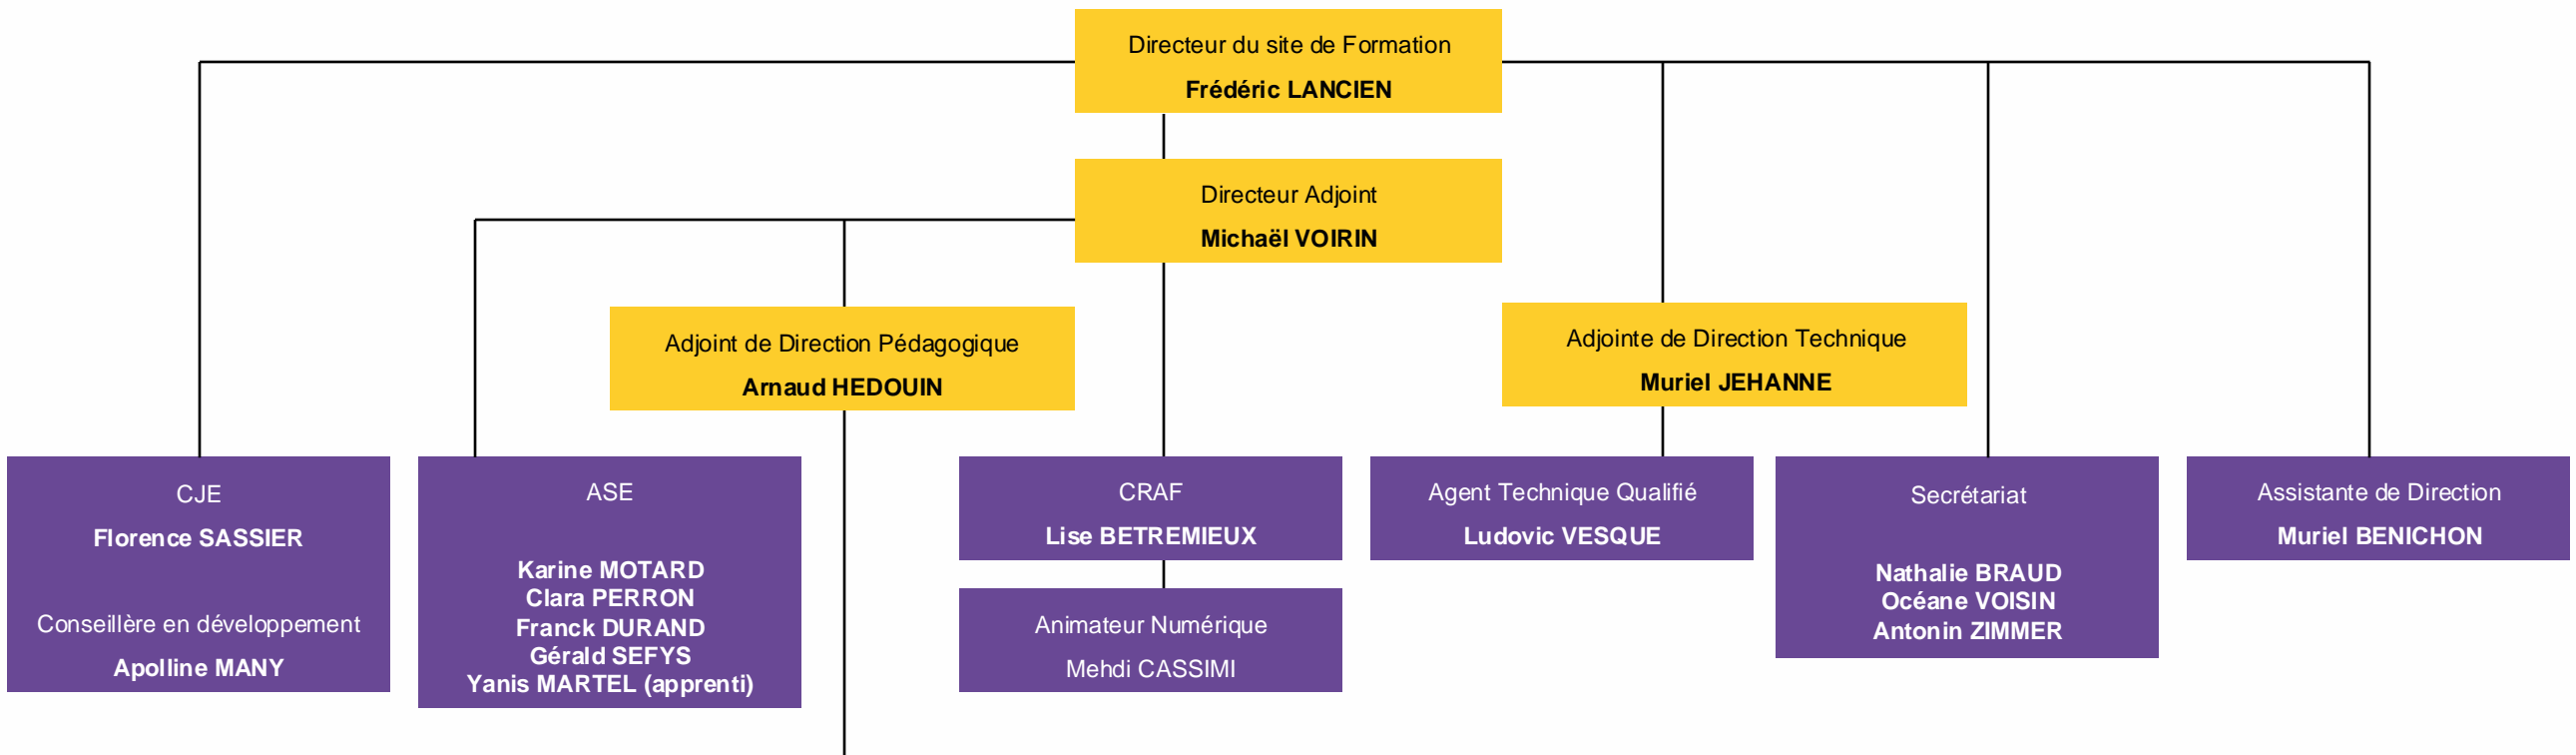

ORGANIGRAMME BÂTIMENT CFA CAEN

FORMATEURS(TRICES)			
ENSEIGNEMENT TECHNIQUE		ENSEIGNEMENT GÉNÉRAL	
Secteur Bois Guillaume LEVARD Joévin PILASTRE Jonathan JOUANNE	Secteur Gros-œuvre Carrelage Sylvestre VERRIER Freddy VERMANDER François GALLAIS	Maths / Sciences Thierry LE BECQ Dominique DILASSER Yohann NOGRE Virgile MARIE	DEC Arnaud GUERIN Radia GHERBI Christelle LEVILLY Franck MANGUIN
Secteur Finition Hervé DUBOSQ Emmanuel DUMOTTIER David TRIGUEL	Secteur Couverture Gérard LEPLEY Antoine COQUIN	Français / HG Leslie BOULAIRE Sylvie DELACROIX Céline MICHENAUD Yulia POUSSET	ANGLAIS Claire PALIS EPS Hervé FOURREAU
Secteur IS/IT Xavier BION Fabien GOUBARD Yohann LAMACHE	Secteur Electricité Franck FERREY Dimitri LANGLOIS Quentin ROBBE	PSE Aurélie AGBODJAN	