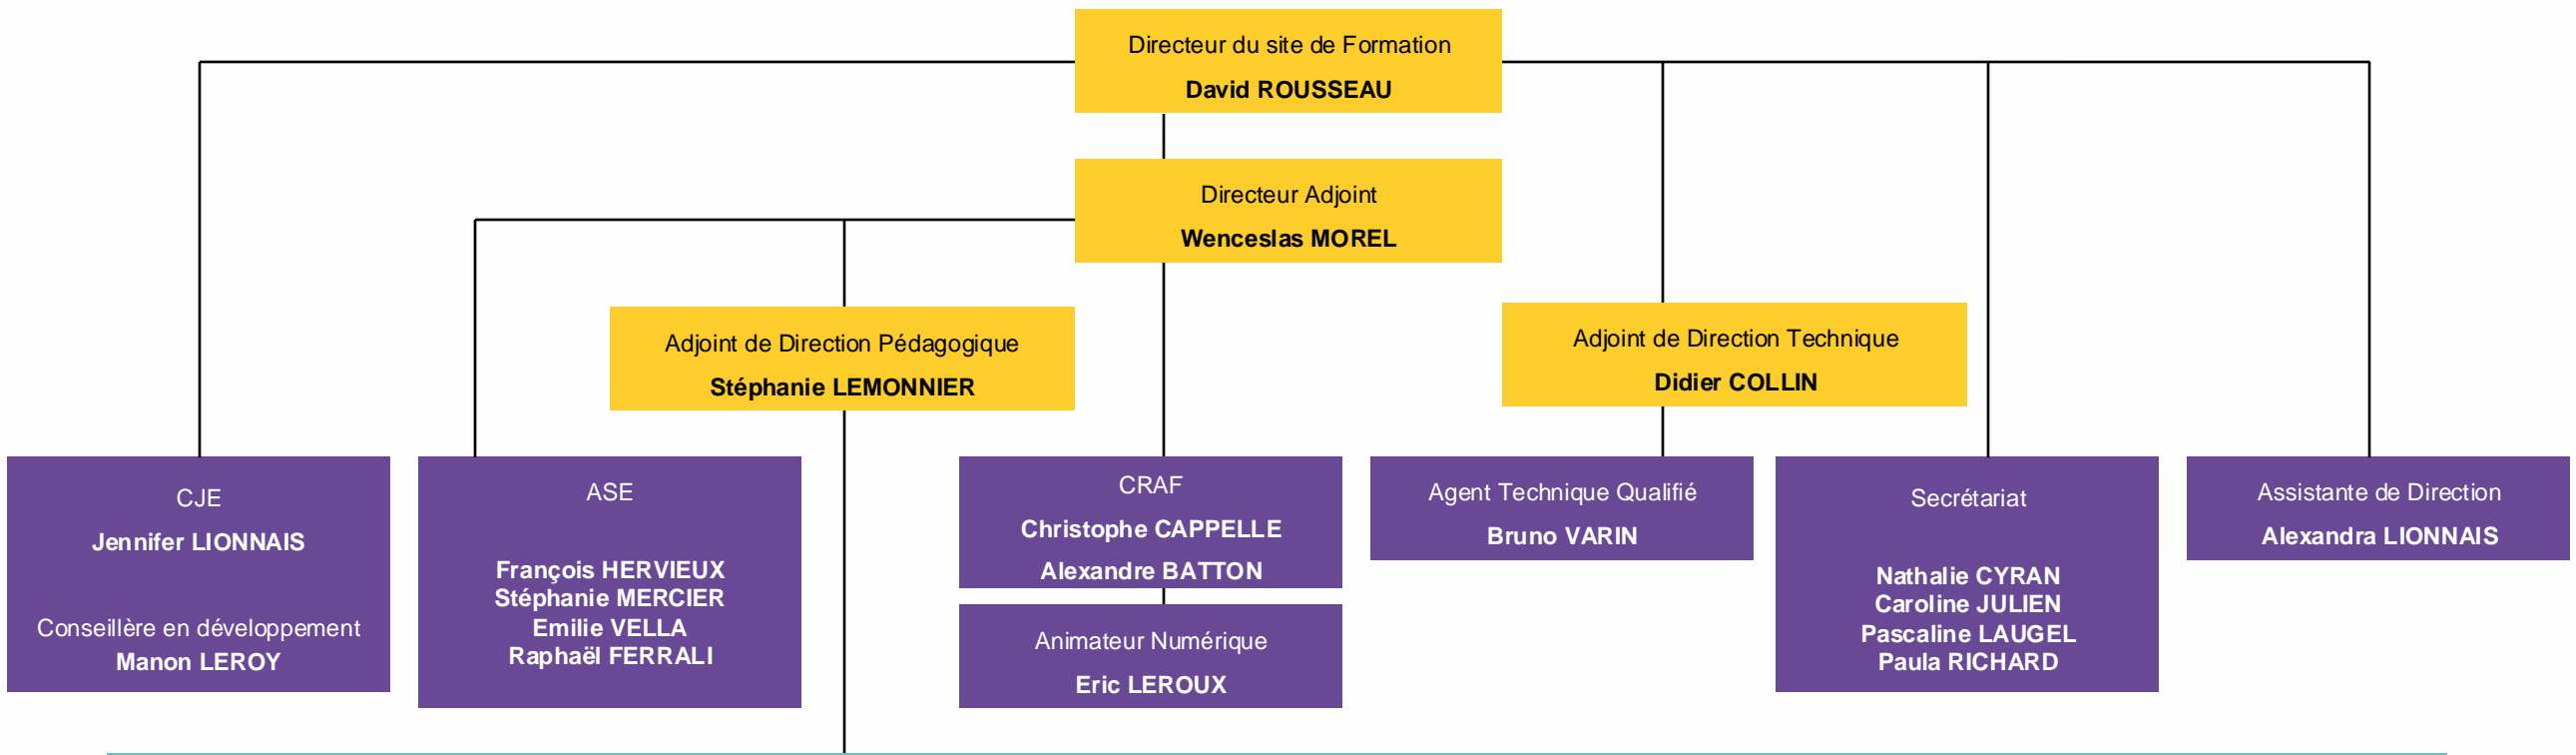

ORGANIGRAMME BÂTIMENT CFA EVREUX

FORMATEURS(TRICES)

ENSEIGNEMENT TECHNIQUE

- | | |
|---|--|
| Secteur Bois
Pascal AMELOT
Pascal DUPREY | Secteur Electricité
Frédéric BOURGOIN
Patrice COURMONT
Mathieu DUPREY |
| Secteur Finition
Denis NOEL
Marie-Laure AMELOT | Secteur Métallerie
Olivier KERBOUB
Bastien CRETOT |
| Secteur IS/IT
Cédric VIANNAIS
Yohann LEFEBVRE
Cédric HUGONNIER | Secteur Couverture
Alexandre LE DUC
Fabrice LECHALLARD
Philippe LESUEUR
Christophe CORVINA |
| Secteur Gros-oeuvre
Xavier MATHIEU
Bruno MOUTTE
Victor MENANT | |