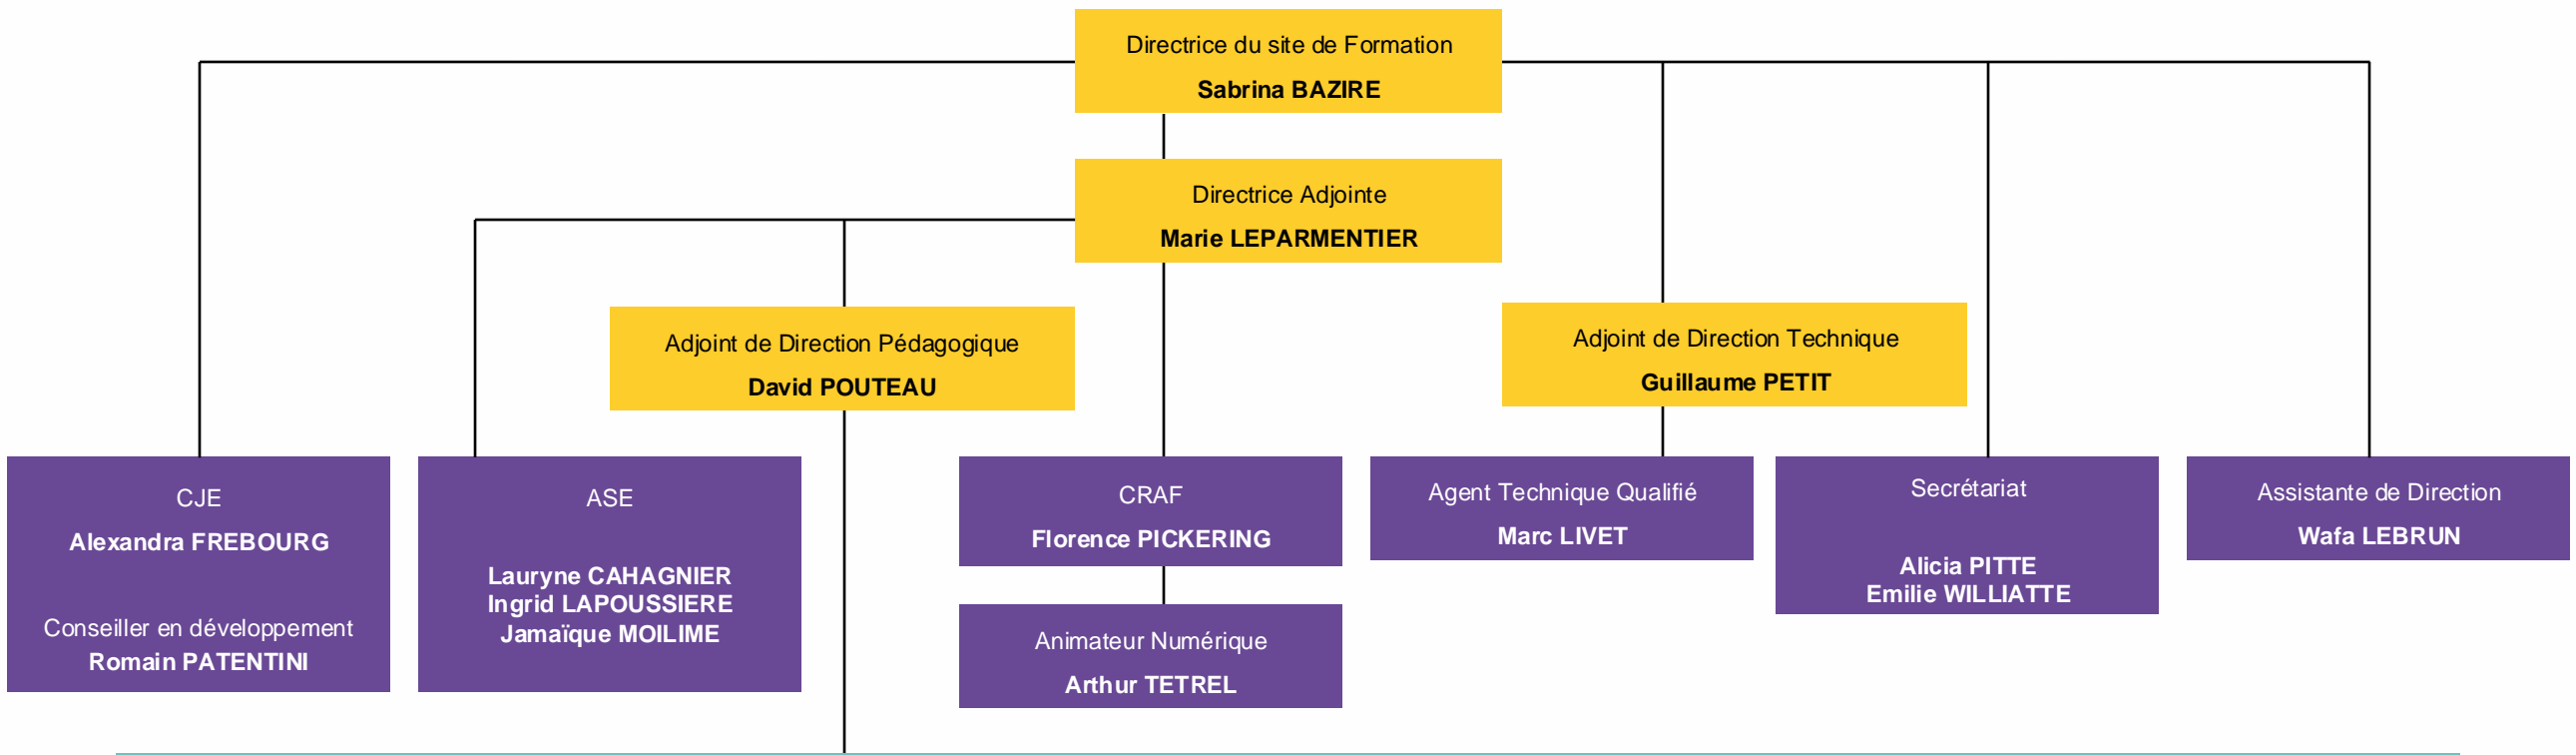

ORGANIGRAMME BÂTIMENT CFA LE HAVRE

FORMATEURS(TRICES)			
ENSEIGNEMENT TECHNIQUE		ENSEIGNEMENT GÉNÉRAL	
Secteur Bois Séverine CAULLET Philippe HUE Thomas LABEYLIE Frédéric NOEL	Secteur Gros-œuvre Carrelage Julien BENARD Sébastien BENARD	Maths / Sciences Olivia DEMARE Géraldine PASSEY Willy LAMULLE Stécy MALANDIN	DEC Linda ZULIANI Emmanuel PAILLETTE
Secteur Finition Fabien NAIL	Secteur Couverture Henri CHINAULT Michaël RESSE	Français / HG Gabriel CHAPON Christelle DEMARE Natacha PEDRAZZOLI Agnès BOUTEILLE	EPS Aymeric GUIBERT
Secteur IS/IT Aurélien COQUILLE Christophe CAUCHIN Rudolph ADAINE JEAN PIERRE	Secteur Electricité Alain BESSE Thierry BILLARD	Anglais Julien EVAIN	Parcours Formation Individualisé Gwenola NERON