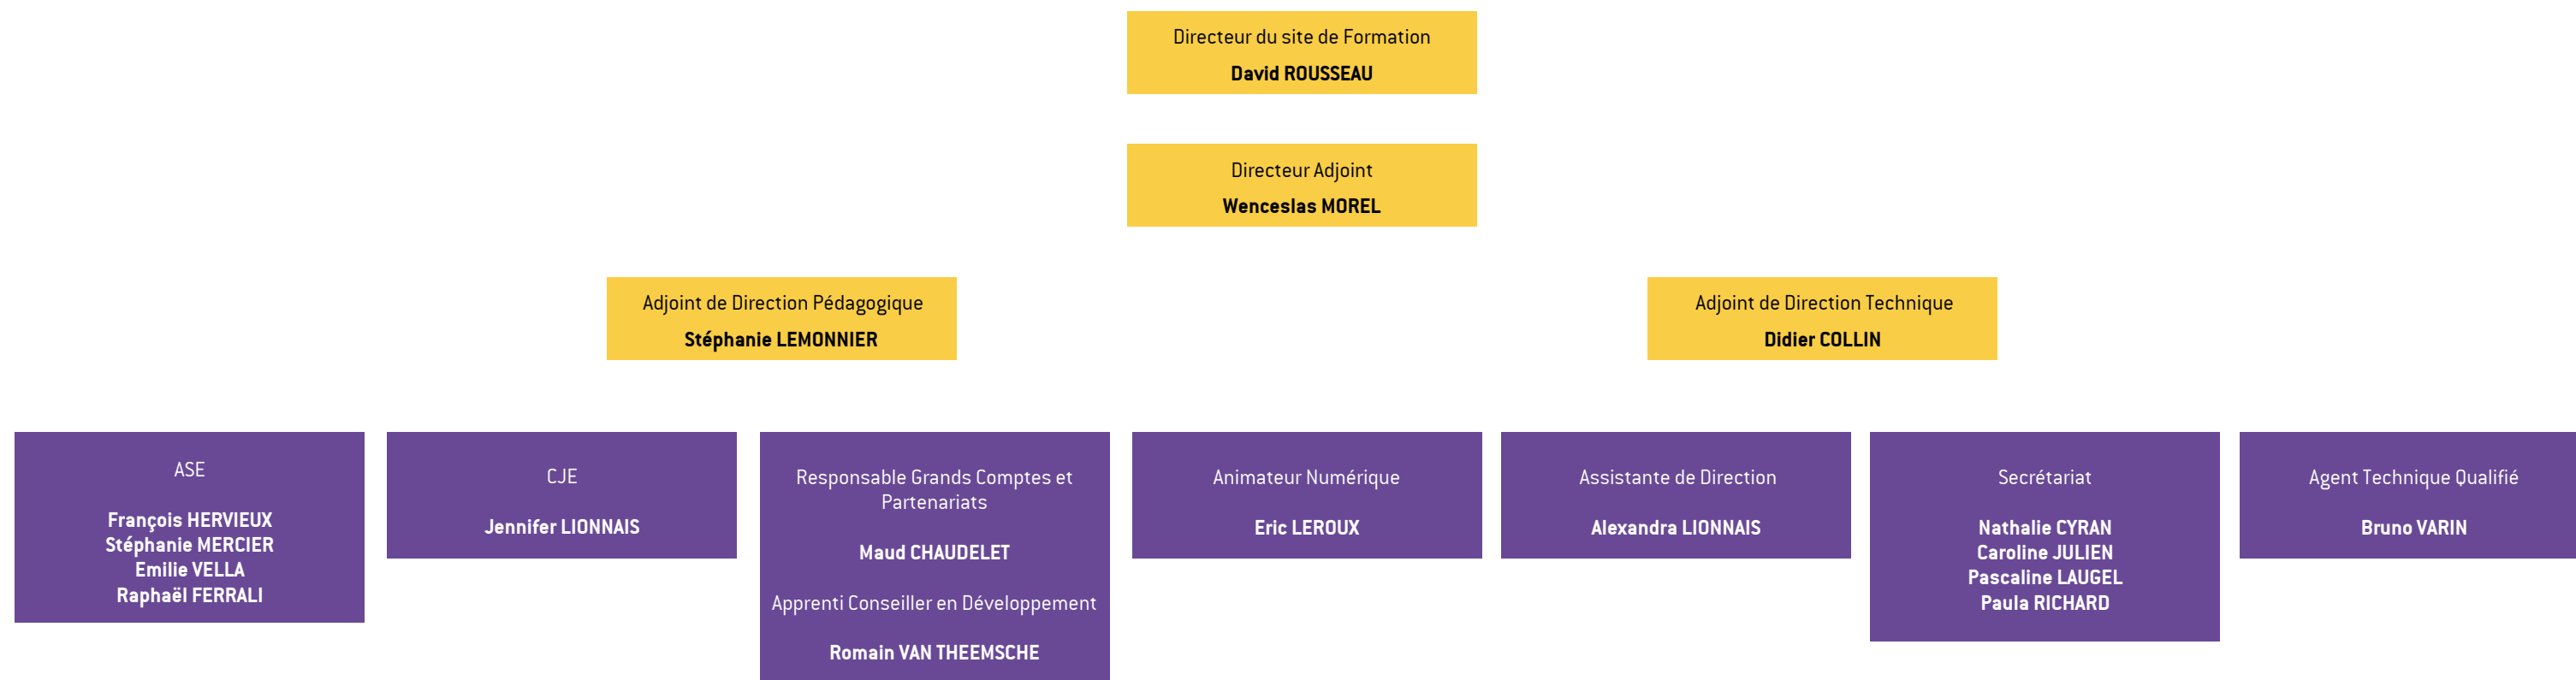

ORGANIGRAMME BÂTIMENT CFA ÉVREUX

FORMATEURS

ENSEIGNEMENT TECHNIQUE

Secteur Bois Pascal AMELOT Pascal DUPREY	Secteur Electricité Frédéric BOURGOIN Patrice COURMONT Mathieu DUPREY Olivier KERBOUB Bastien CRETOT
Secteur Finition Denis NOEL Marie-Laure AMELOT	Secteur Métallerie Alexandre LE DUC
Secteur IS/IT Cédric VIANNAIS Yohann LEFEBVRE Stéphane HUGUET Cédric HUGONNIER	Secteur Couverture Fabrice LECHALLARD Philippe LESUEUR Christophe CORVINA Victor MENANT
Secteur Gros-œuvre Xavier MATHIEU Bruno MOUTTE	